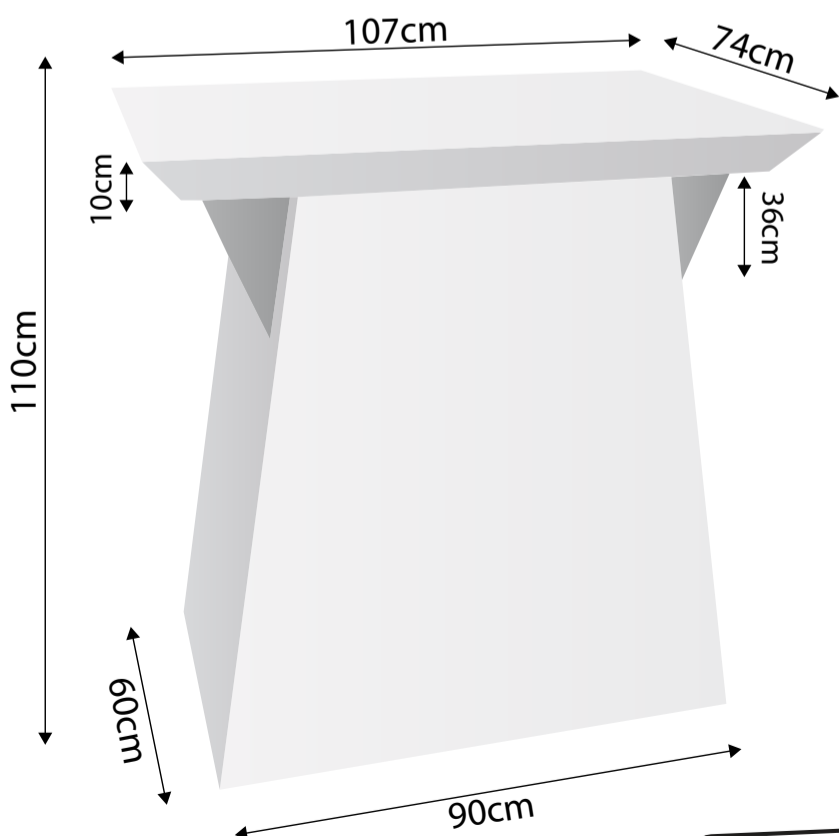

Statafel 110

Tafel 75

NEW * STATAFEL 110 & TAFEL 75

Onze nieuwe Statafel en Tafel zijn makkelijk op te zetten of afbreken, de schuine zeides zorgen voor extra stevigheid en een moderne uitstraling. Nu beschikbaar in 2 maten van 110cm hoog en 75cm.

De tafels zijn gemaakt van 3mm EE golfkarton en wordt full-color UV geprint met uw eigen ontwerp .

Ondanks zijn formaat wordt de tafels klein en licht geleverd (90cm x 150cm x 5cm).

Een echte eye-catcher.