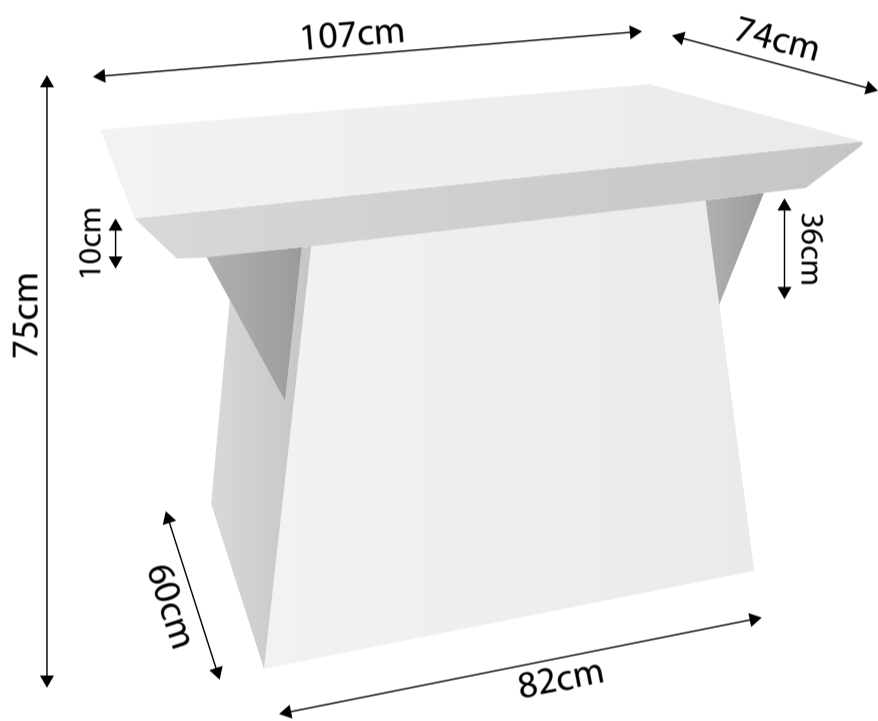

Statafel 110

Tafel 75

NEW * STATAFEL 110 & TAFEL 75

Onze nieuwe Statafel en Tafel zijn makkelijk op te zetten of afbreken, de schuine zeides zorgen voor extra stevigheid en een moderne uitstraling. Nu beschikbaar in 2 maten van 110cm hoog en 75cm.

De tafels zijn gemaakt van 3mm EE golfkarton en wordt full-color UV geprint met uw eigen ontwerp .

Ondanks zijn formaat wordt de tafels klein en licht geleverd (90cm x 150cm x 5cm).

Een echte eye-catcher.